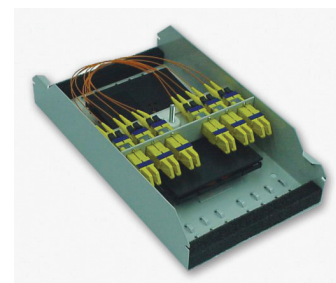

EQF 1063739