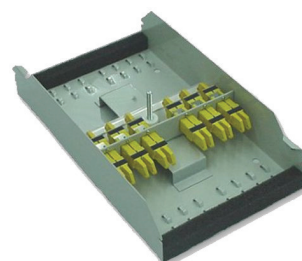

EQF 1063731