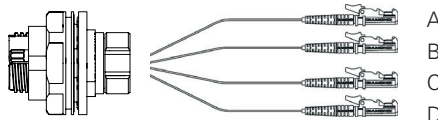

A _____
 B _____
 C _____
 D _____

Quantity _____

Cable _____

Length _____ cm

Channel

A _____
 B _____
 C _____
 D _____

Fiber

A _____
 B _____
 C _____
 D _____

Connectors Yes No

A _____
 B _____
 C _____
 D _____

Quantity _____

BULKHEAD MIL-83526 DM4

Type Standard Short

Length _____ cm

Channel

A _____
 B _____
 C _____
 D _____