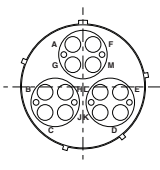

L _____

M _____

Cap

Plastic NO IP (standard)

Metal / Nylon cord

Metal /Metal lanyard

Quantity _____

BULKHEAD MIL-38999 DM4 size 25