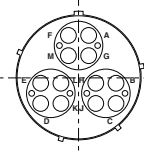

CONFIGURATOR MIL-38999 DM4 size 25

CONNECTOR MIL-38999 DM4 size 25

Type _____ Length _____ cm Type _____

Channel

A _____

B _____

C _____

D _____